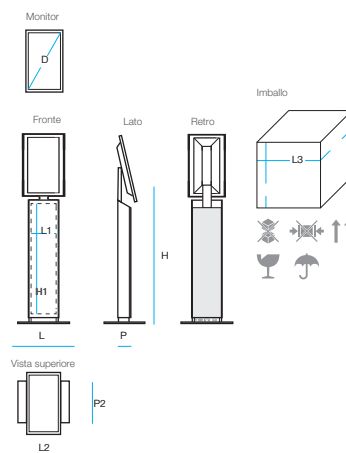

Serie Explora Digital Signage

Explora **iRead**

22"

Desk

Portrait

Touch Screen

Touch Screen

Tipologia display	Monitor LCD professionale 22"(D), 60 cm	Monitor LCD professionale 22"(D), 60 cm
Orientamento e Formato	16:9 - Orizzontale	9:16 - Orientabile con staffa accessoria
Massima Risoluzione	1920 x 1080px - FULL HD	1080 x 1920px - FULL HD
Luminosità	250 cd/m2	250 cd/m2
Audio	2 x 3w	2 x 3w
Network	LAN Gigabit	LAN Gigabit
Wi-fi	si	si
Bluetooth	si	si
USB esterne	2	2
Area disponibile per personalizzazione grafica	22(L1) x 80(H1) cm	22(L1) x 80(H1) cm
Dimensioni prodotto	53(L) x 12(P) x 118(H) cm	37(L) x 12(P) x 145(H) cm
Dimensioni base	45(L2) x 35(P2) cm	45(L2) x 35(P2) cm
Dimensioni imballo	80(P3) x 90(L3) x 140(H3) cm	80(P3) x 90(L3) x 180(H3) cm
Peso	~35 Kg	~35 Kg
Pc	Productiva Yocto	Productiva Yocto
Mouse e tastiera Wi-fi	si	si
Touch screen	P-cap Multi-touch system	P-cap Multi-touch system