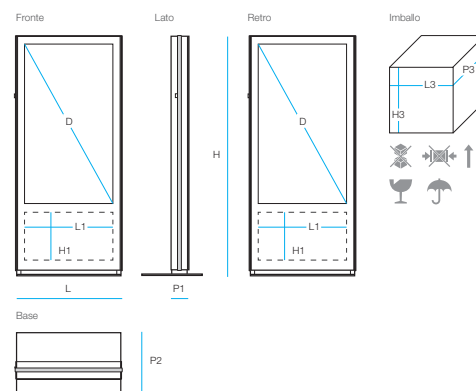

Bifacciale

Passivo

Touch Screen

Passivo

Touch Screen

Tipologia display	Monitor professionale LCD	Monitor professionale LCD	2 x Monitor professionale LCD	2 x Monitor professionale LCD
	65"(D), 165 cm	65"(D), 165 cm	65"(D), 165 cm	65"(D), 165 cm
Orientamento e Formato	9:16 - Verticale	9:16 - Verticale	9:16 - Verticale	9:16 - Verticale
Massima Risoluzione	1080 x 1920px - FULL HD	1080 x 1920px - FULL HD	1080 x 1920px - FULL HD	1080 x 1920px - FULL HD
Luminosità	Min. 400 cd/m2	Min. 400 cd/m2	Min. 400 cd/m2	Min. 400 cd/m2
Audio	2 x 10w	2 x 10w	4 x 10w	4 x 10w
Network	LAN Gigabit	LAN Gigabit	LAN Gigabit	LAN Gigabit
Wi-fi	sì	sì	sì	sì
Bluetooth	sì	sì	sì	sì
USB esterne	2	2	4 (2 x lato)	4 (2 x lato)
Area disponibile per personalizzazione grafica	79(L1) x 45(H1) cm	79(L1) x 45(H1) cm	2 x 79(L1) x 45(H1) cm	2 x 79(L1) x 45(H1) cm
Dimensioni prodotto	95(L) x 16(P1) x 213(H) cm	95(L) x 16(P1) x 213(H) cm	95(L) x 18(P1) x 213(H) cm	95(L) x 18(P1) x 213(H) cm
Dimensioni base	93,5(L) x 55(P2) cm	93,5(L) x 55(P2) cm	93,5(L) x 61(P2) cm	93,5(L) x 61(P2) cm
Dimensioni imballo	227(P3) x 65(L3) x 110(H3) cm	227(P3) x 65(L3) x 110(H3) cm	227(P3) x 65(L3) x 110(H3) cm	227(P3) x 65(L3) x 110(H3) cm
Peso	~120 Kg	~120 Kg	~150 Kg	~150 Kg
Pc	Productiva Yocto	Productiva Yocto	2 x Productiva Yocto	2 x Productiva Yocto
Mouse e tastiera Wi-fi	sì	sì	sì	sì
Touch screen	/	IR Multi-touch system	/	IR Multi-touch system

Productiva Yocto

Processore	Intel "Core i5"
RAM	4 GB
Hard disk	SSD 120 GB

Optionals

Sistema operativo	Windows 10 Professional
Hardware	Webcam
	Bar/QR Code reader 1d-2d
	Sensore Rfid
	Stampante Termica
	Letto di Smart Card
Accessori	Luce ambientale (superiore)
	Diffusore di profumo
	Base con ruote
	Espositore posteriore
	Espositore laterale
	Flight case
Personalizzazione	Programma Tailor-made