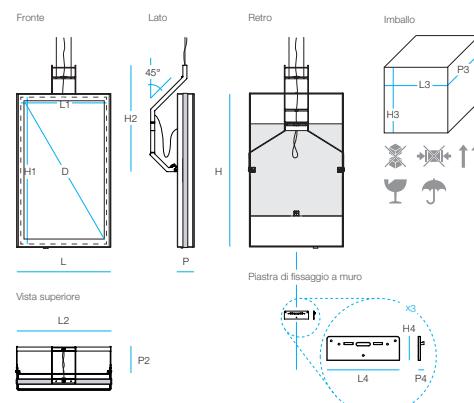

Formato verticale

Passivo

Touch Screen

Tipologia display	Monitor professionale LCD	Monitor professionale LCD	Monitor professionale LCD	Monitor professionale LCD
Orientamento e Formato	49"(D), 123 cm 16:9 - Orizzontale	49"(D), 123 cm 16:9 - Orizzontale	49"(D), 123 cm 9:16 - Verticale	49"(D), 123 cm 9:16 - Verticale
Massima Risoluzione	1920 x 1080px - Full HD	1920 x 1080px - Full HD	1080 x 1920px - Full HD	1080 x 1920px - Full HD
Luminosità	Min. 400 cd/m2	Min. 400 cd/m2	Min. 400 cd/m2	Min. 400 cd/m2
Audio	2 x 10w	2 x 10w	2 x 10w	2 x 10w
Network	LAN Gigabit	LAN Gigabit	LAN Gigabit	LAN Gigabit
Wi-fi	sì	sì	sì	sì
Bluetooth	sì	sì	sì	sì
USB disponibili	2	2	2	2
Area disponibile per personalizzazione grafica	115(L1) x 70(H1) cm	115(L1) x 70(H1) cm	70(L1) x 115(H1) cm	70(L1) x 115(H1) cm
Dimensioni prodotto	115(L) x 70(H) x 12(P) cm	115(L) x 70(H) x 12(P) cm	70(L) x 115(H) x 12(P) cm	70(L) x 115(H) x 12(P) cm
Dimensioni braccio	70(L2) x 80(H2) x 20(P2) cm	70(L2) x 80(H2) x 20(P2) cm	70(L2) x 80(H2) x 20(P2) cm	70(L2) x 80(H2) x 20(P2) cm
Dimensioni piastra a muro	18(L4) x 6(H4) x 1,5(P4) cm	18(L4) x 6(H4) x 1,5(P4) cm	18(L4) x 6(H4) x 1,5(P4) cm	18(L4) x 6(H4) x 1,5(P4) cm
Dimensioni imballo	120(P3) x 80(L3) x 140(H3) cm	120(P3) x 80(L3) x 140(H3) cm	120(P3) x 80(L3) x 140(H3) cm	120(P3) x 80(L3) x 140(H3) cm
Peso	~ 30 Kg	~ 30 Kg	~ 30 Kg	~ 30 Kg
Pc	Productiva Yocto	Productiva Yocto	Productiva Yocto	Productiva Yocto
Touch screen	/	IR Multi-touch system	/	IR Multi-touch system

Productiva Yocto

Processore	Intel "Core i5"
RAM	4 GB
Hard disk	SSD 120 GB

Optionals

Sistema operativo	Windows 10 Professional
Hardware	Webcam Bar/QR Code reader 1d-2d Sensore Rfid
Personalizzazione	Programma Tailor-made