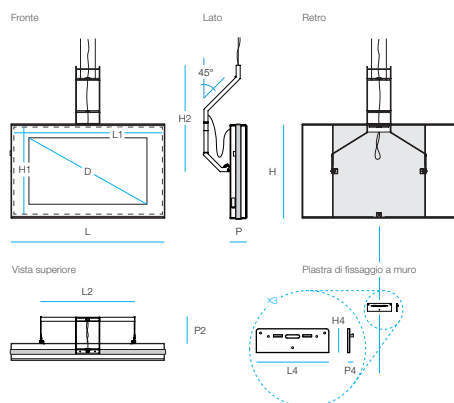

Formato orizzontale