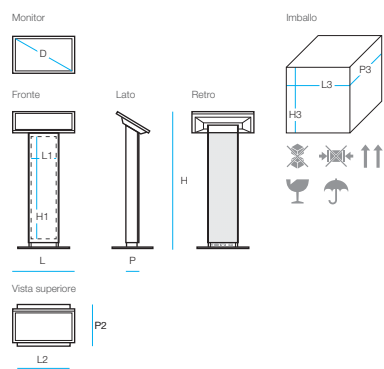

Serie Explora Digital Signage

Explora **iRead**

22"

Desk

Portrait

Touch Screen

Touch Screen

Tipologia display	Monitor LCD professionale 22"(D), 60 cm	Monitor LCD professionale 22"(D), 60 cm
Orientamento e Formato	16:9 - Orizzontale	9:16 - Orientabile con staffa accessoria
Massima Risoluzione	1920 x 1080px - FULL HD	1080 x 1920px - FULL HD
Luminosità	250 cd/m2	250 cd/m2
Audio	2 x 3w	2 x 3w
Network	LAN Gigabit	LAN Gigabit
Wi-fi	si	si
Bluetooth	si	si
USB esterne	2	2
Area disponibile per personalizzazione grafica	22(L1) x 80(H1) cm	22(L1) x 80(H1) cm
Dimensioni prodotto	53(L) x 12(P) x 118(H) cm	37(L) x 12(P) x 145(H) cm
Dimensioni base	45(L2) x 35(P2) cm	45(L2) x 35(P2) cm
Dimensioni imballo	80(P3) x 90(L3) x 140(H3) cm	80(P3) x 90(L3) x 180(H3) cm
Peso	~35 Kg	~35 Kg
Pc	Productiva Yocto	Productiva Yocto
Mouse e tastiera Wi-fi	si	si
Touch screen	P-cap Multi-touch system	P-cap Multi-touch system

Productiva **Yocto**

Processore	Intel "Celeron Dual Core"
RAM	4 GB
Hard disk	SSD 120 GB

Optionals

Sistema operativo	Windows 10 Professional
Hardware	Webcam
	Bar/QR Code reader 1d-2d
	Sensore Rfid
	Stampante Termica
	Letto di Smart Card
Accessori	Base con ruote
	Flight case
Personalizzazione	Programma Tailor-made