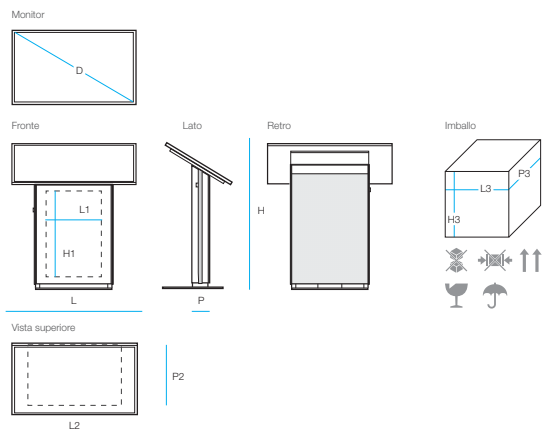

Serie Explora Digital Signage

Explora **iRead**

32"

Desk Maxi

Touch Screen

Tipologia display	Monitor LED professionale 32"(D), 80 cm
Orientamento e Formato	16:9 - Orizzontale
Massima Risoluzione	1920 x 1080px - FULL HD
Luminosità	Min. 400 cd/m2
Audio	2 x 10w
Network	LAN Gigabit
Wi-fi	sì
Bluetooth	sì
USB esterne	2
Area disponibile per personalizzazione grafica	26(L1) x 55(H1) cm
Dimensioni prodotto	74(L) x 20(P) x 120(H) cm
Dimensioni base	50(L2) x 40(P2) cm
Dimensioni imballo	80(P3) x 90(L3) x 140(H3) cm
Peso	~50 Kg
Pc	Productiva Yocto
Mouse e tastiera Wi-fi	sì
Touch screen	IR Multi-touch system

Serie Explora Digital Signage

Explora **iRead**

43"

Desk Magnum

Touch Screen

Tipologia display	Monitor LCD professionale 43"(D), 108 cm
Orientamento e Formato	16:9 - Orizzontale
Massima Risoluzione	1920 x 1080px - FULL HD
Luminosità	400 cd/m2
Audio	2 x 10w
Network	LAN Gigabit
Wi-fi	si
Bluetooth	si
USB esterne	2
Area disponibile per personalizzazione grafica	66(L1) x 85(H1) cm
Dimensioni prodotto	99,5(L) x 16(P) x 110(H) cm
Dimensioni base	70(L2) x 55(P2) cm
Dimensioni imballo	80(P3) x 140(L3) x 150(H3) cm
Peso	~75 Kg
Pc	Productiva Yocto
Mouse e tastiera Wi-fi	si
Touch screen	IR Multi-touch system