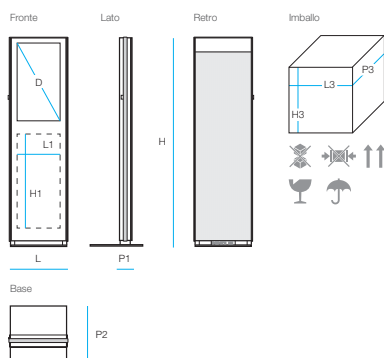

32"

Monofacciale

Passivo

Touch Screen

Tipologia display	Monitor professionale LCD	Monitor professionale LCD
	32"(D), 80 cm	32"(D), 80 cm
Orientamento e Formato	9:16 - Verticale	9:16 - Verticale
Massima Risoluzione	1080 x 1920px - FULL HD	1080 x 1920px - FULL HD
Luminosità	Min. 400 cd/m2	Min. 400 cd/m2
Audio	2 x 10w	2 x 10w
Network	LAN Gigabit	LAN Gigabit
Wi-fi	si	si
Bluetooth	si	si
USB esterne	2	2
Area disponibile per personalizzazione grafica	50(L1) x 110(H1) cm	50(L1) x 110(H1) cm
Dimensioni prodotto	50(L) x 14(P1) x 190(H) cm	50(L) x 14(P1) x 190(H) cm
Dimensioni base	50(L) x 50(P2) cm	50(L) x 50(P2) cm
Dimensioni imballo	227(P3) x 65(L3) x 110(H3) cm	227(P3) x 65(L3) x 110(H3) cm
Peso	~70 Kg	~70 Kg
Pc	Productiva Yocto	Productiva Yocto
Mouse e tastiera Wi-fi	si	si
Touch screen	/	IR Multi-touch system