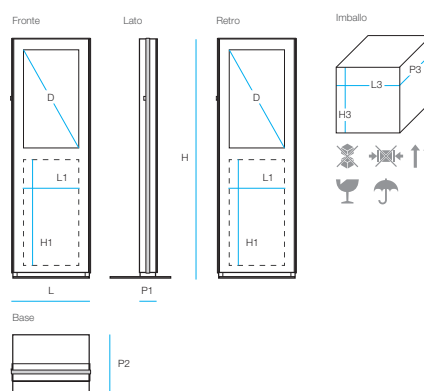

Bifacciale

Passivo

Touch Screen

Passivo

Touch Screen

Tipologia display	Monitor professionale LCD	Monitor professionale LCD	2 x Monitor professionale LCD	2 x Monitor professionale LCD
	43"(D), 108 cm	43"(D), 108 cm	43"(D), 108 cm	43"(D), 108 cm
Orientamento e Formato	9:16 - Verticale	9:16 - Verticale	9:16 - Verticale	9:16 - Verticale
Massima Risoluzione	1080 x 1920px - FULL HD	1080 x 1920px - FULL HD	1080 x 1920px - FULL HD	1080 x 1920px - FULL HD
Luminosità	Min. 400 cd/m2	Min. 400 cd/m2	Min. 400 cd/m2	Min. 400 cd/m2
Audio	2 x 10w	2 x 10w	4 x 10w	4 x 10w
Network	LAN Gigabit	LAN Gigabit	LAN Gigabit	LAN Gigabit
Wi-fi	sì	sì	sì	sì
Bluetooth	sì	sì	sì	sì
USB esterne	2	2	4	4
Area disponibile per personalizzazione grafica	49(L1) x 88(H1) cm	49(L1) x 88(H1) cm	2 x 49(L1) x 88(H1) cm	2 x 49(L1) x 88(H1) cm
Dimensioni prodotto	70(L) x 16(P1) x 213(H) cm	70(L) x 16(P1) x 213(H) cm	70(L) x 18(P1) x 213(H) cm	70(L) x 18(P1) x 213(H) cm
Dimensioni base	70(L) x 55(P2) cm	70(L) x 55(P2) cm	70(L) x 61(P2) cm	70(L) x 61(P2) cm
Dimensioni imballo	227(P3) x 65(L3) x 110(H3) cm	227(P3) x 65(L3) x 110(H3) cm	227(P3) x 65(L3) x 110(H3) cm	227(P3) x 65(L3) x 110(H3) cm
Peso	~100 Kg	~100 Kg	~120 Kg	~120 Kg
Pc	Productiva Yocto	Productiva Yocto	2 x Productiva Yocto	2 x Productiva Yocto
Mouse e tastiera Wi-fi	sì	sì	sì	sì
Touch screen	/	IR Multi-touch system	/	IR Multi-touch system
Cover tnt con cerniera	sì	sì	/	/

Productiva Yocto

Processore	Intel "Core i5"
RAM	4 GB
Hard disk	SSD 120 GB

Optionals

Sistema operativo	Windows 10 Professional
Hardware	Webcam
	Bar/QR Code reader 1d-2d
	Sensore Rfid
	Stampante Termica
	Letto di Smart Card
Accessori	Luce ambientale (superiore)
	Diffusore di profumo
	Base con ruote
	Espositore posteriore
	Espositore laterale
	Flight case
Personalizzazione	Programma Tailor-made