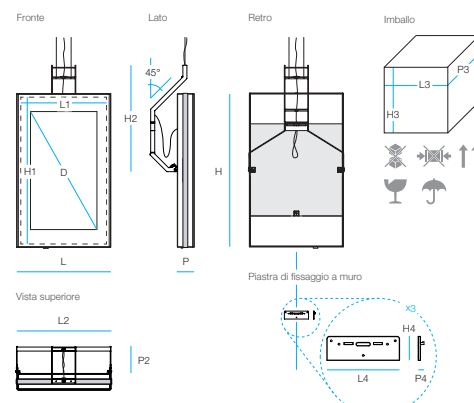

Serie Explora Digital Signage

Explora **Fly**

43"

Formato orizzontale

Formato verticale

Passivo

Touch Screen

Passivo

Touch Screen

Tipologia display	Monitor professionale LCD 43"(D), 108 cm	Monitor professionale LCD 43"(D), 108 cm	Monitor professionale LCD 43"(D), 108 cm	Monitor professionale LCD 43"(D), 108 cm
Orientamento e Formato	16:9 - Orizzontale	16:9 - Orizzontale	9:16 - Verticale	9:16 - Verticale
Massima Risoluzione	1920 x 1080px - Full HD	1920 x 1080px - Full HD	1080 x 1920px - Full HD	1080 x 1920px - Full HD
Luminosità	Min. 400 cd/m2	Min. 400 cd/m2	Min. 400 cd/m2	Min. 400 cd/m2
Audio	2 x 10w	2 x 10w	2 x 10w	2 x 10w
Network	LAN Gigabit	LAN Gigabit	LAN Gigabit	LAN Gigabit
Wi-fi	sì	sì	sì	sì
Bluetooth	sì	sì	sì	sì
USB disponibili	2	2	2	2
Area disponibile per personalizzazione grafica	115(L1) x 70(H1) cm	115(L1) x 70(H1) cm	70(L1) x 115(H1) cm	70(L1) x 115(H1) cm
Dimensioni prodotto	115(L) x 70(H) x 12(P) cm	115(L) x 70(H) x 12(P) cm	70(L) x 115(H) x 12(P) cm	70(L) x 115(H) x 12(P) cm
Dimensioni braccio	70(L2) x 80(H2) x 20(P2) cm	70(L2) x 80(H2) x 20(P2) cm	70(L2) x 80(H2) x 20(P2) cm	70(L2) x 80(H2) x 20(P2) cm
Dimensioni piastra a muro	18(L4) x 6(H4) x 1,5(P4) cm	18(L4) x 6(H4) x 1,5(P4) cm	18(L4) x 6(H4) x 1,5(P4) cm	18(L4) x 6(H4) x 1,5(P4) cm
Dimensioni imballo	120(P3) x 80(L3) x 140(H3) cm	120(P3) x 80(L3) x 140(H3) cm	120(P3) x 80(L3) x 140(H3) cm	120(P3) x 80(L3) x 140(H3) cm
Peso	~ 30 Kg	~ 30 Kg	~ 30 Kg	~ 30 Kg
Pc	Productiva Yocto	Productiva Yocto	Productiva Yocto	Productiva Yocto
Touch screen	/	IR Multi-touch system	/	IR Multi-touch system